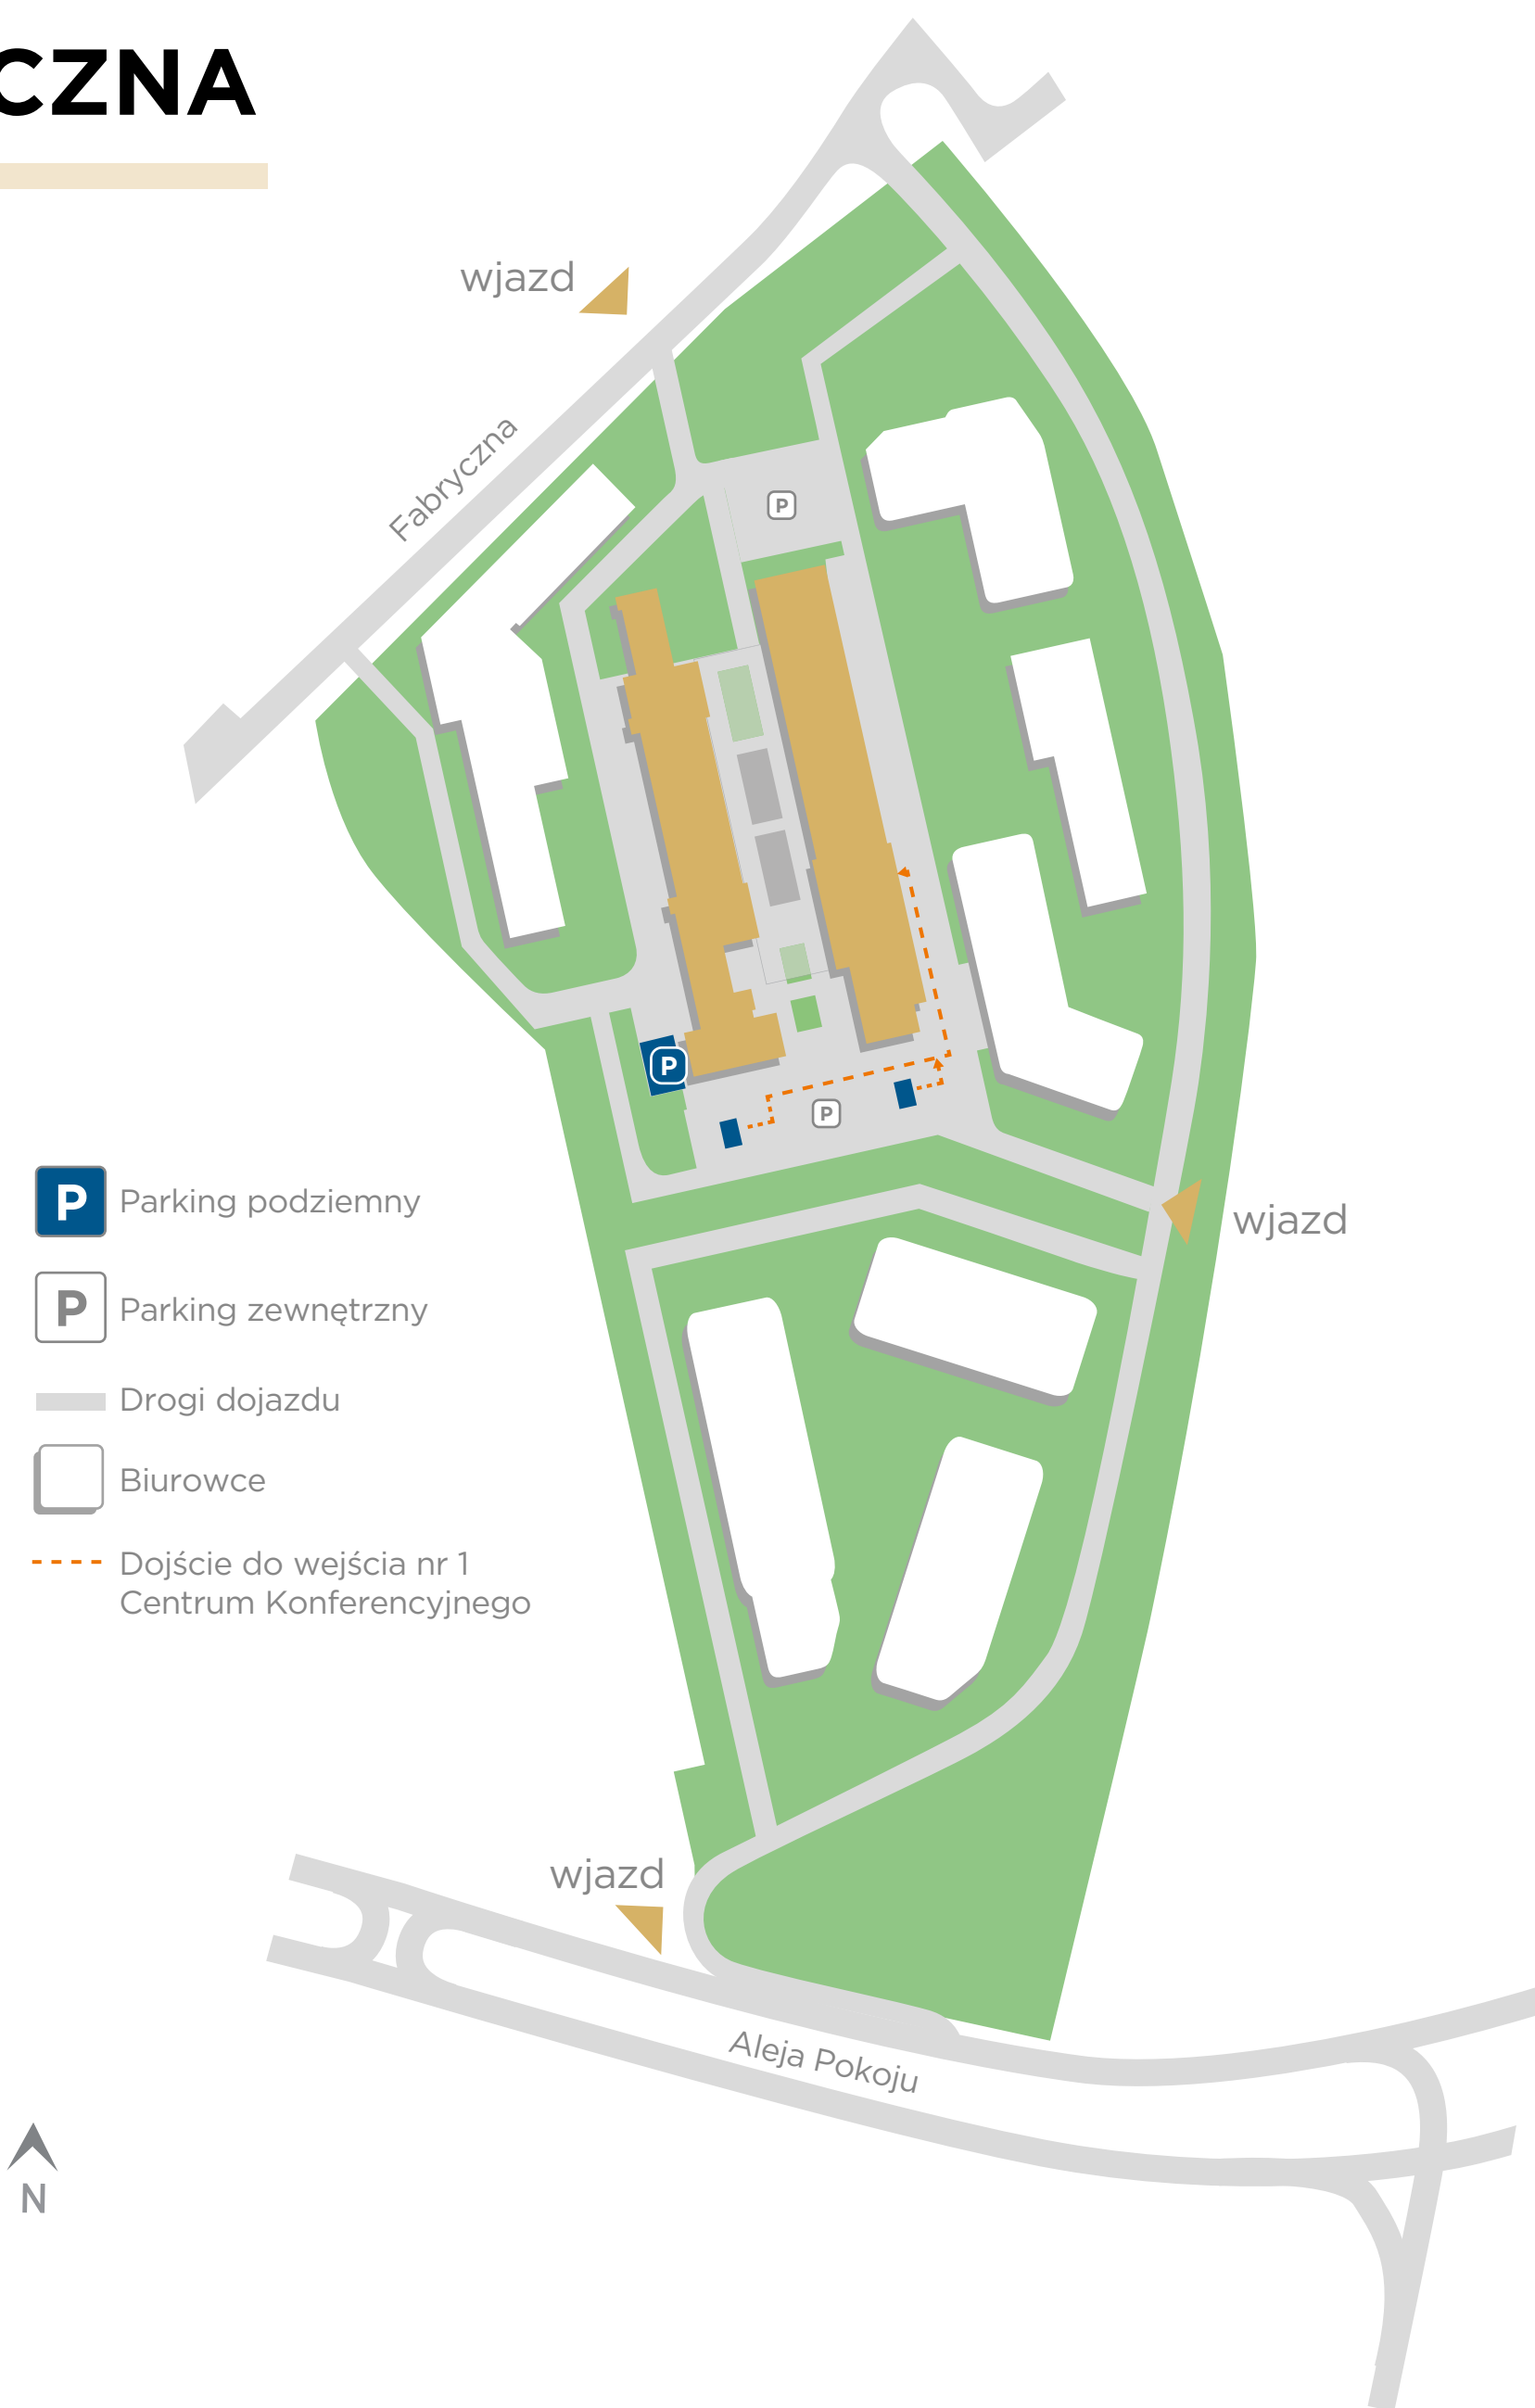

ODLEGŁOŚCI

- 2 km** TAURON Arena Kraków
- 3 km** Dworzec Główny PKP i PKS
- 3 km** Rynek Główny
- 4 km** EXPO Kraków
- 5 km** ICE Kraków Congress Centre
- 18 km** Lotnisko Balice
- 94 km** Lotnisko Pyrzowice

Al. Pokoju / ul. Fabryczna

50°06'06"22"N
19°97'38"17"E

FABRYCZNA

P Parking podziemny

P Parking zewnętrzny

1 Centrum Konferencyjne Fabryczna

3 Mercure Kraków Fabryczna City recepcja

4 Restauracja Destilo

5 Fabryka Cia/o

6 Muzeum Fabryka Wódki

7 Bar Utopia

8 Pino Italia

9 Zielony Stół

10 Dozo

11 Bloom Cafe

12 Nowa Wytwórnia